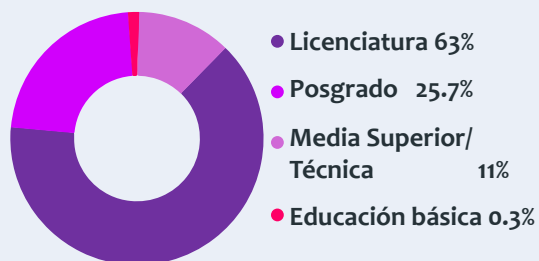

23, 008 participantes inscritos

10, 084 participantes activos

57.7% de eficiencia terminal*
(Calculado respecto de los participantes activos)

120 horas de capacitación
12 semanas

5, 819 acreditados

NIVEL EDUCATIVO

Más de **3/5** de los participantes, cuentan con estudios de **nivel superior**.

SECTOR

De cada **100** capacitados, **69** se desempeñan en el **servicio público**.

DEL SECTOR GOBIERNO

Casi **la mitad** del alumnado labora en el **gobierno federal**.