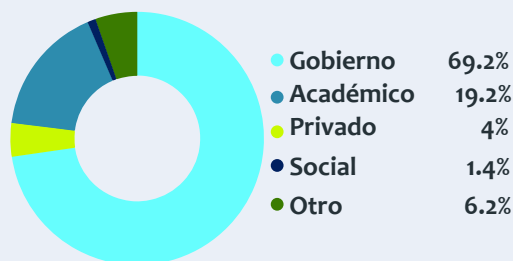

23, 008 participantes inscritos

10, 084 participantes activos

57.7% de eficiencia terminal*
(Calculado respecto de los participantes activos)

120 horas de capacitación
12 semanas

5, 819 acreditados

NIVEL EDUCATIVO

Más de **3/5** de los participantes, cuentan con estudios de **nivel superior**.

SECTOR

De cada **100** capacitados, **69** se desempeñan en el **servicio público**.

DEL SECTOR GOBIERNO

Casi **la mitad** del alumnado labora en el **gobierno federal**.