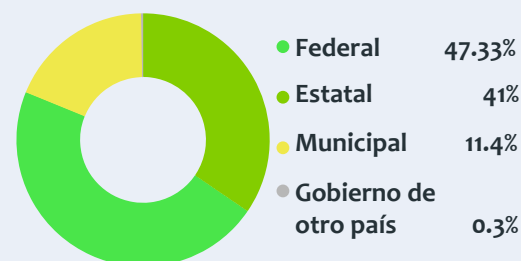

23, 008 participantes inscritos

10, 084 participantes activos

57.7% de eficiencia terminal*
(Calculado respecto de los participantes activos)

120 horas de capacitación
12 semanas

5, 819 acreditados

NIVEL EDUCATIVO

Más de **3/5** de los participantes, cuentan con estudios de **nivel superior**.

SECTOR

De cada **100** capacitados, **69** se desempeñan en el **servicio público**.

DEL SECTOR GOBIERNO

Casi **la mitad** del alumnado labora en el **gobierno federal**.